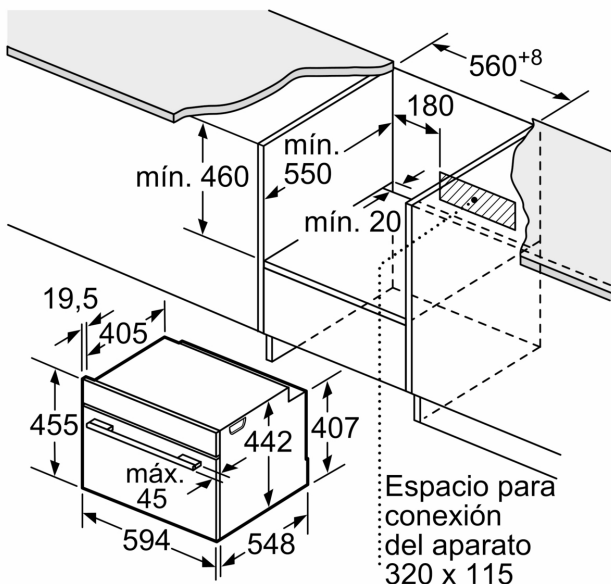

Información técnica

- Longitud del cable de conexión: 150 cm
- Tensión nominal: 220 - 240 V
- Potencia total a red eléctrica: 3.6 kw

Medidas

- Propuesta de temperatura para cada función
- Indicación de temperatura interior del horno en cada momento
- Control precalentamiento
- Dimensiones del aparato (alto x ancho x fondo): 455 mm x 594 mm x 548 mm
- Dimensiones de encastre (alto x ancho x fondo): 450 mm-455 mm x 560 mm-568 mm x 550 mm
- Consultar y respetar las dimensiones de encastre facilitadas en el

Serie 8, Horno compacto con microondas, 60 x 45 cm, Negro CMG7761B1

Dimensiones en mm

- A: 19,5 mm
- B: Espacio para la conexión del aparato 320 x 115 mm
- C: Ventilación del zócalo $\geq 200 \text{ cm}^2$

Instalar dos aparatos uno encima de otro

Circulación de aire

A: Entrada de aire $\geq 200 \text{ cm}^2$

Dimensiones en mm

Dimensiones en mm

Montaje con una placa.

Dimensiones en mm

Si se instala el aparato compacto debajo de una placa, se debe respetar el siguiente grosor de encimera (incl., dado el caso, la estructura de soporte).

Tipo de placa	Mín. grosor de la encimera	
	saliente	a nivel
Placa de inducción	42 mm	43 mm
Placa de inducción de superficie completa	52 mm	53 mm
Cocina de gas	32 mm	43 mm
Cocina eléctrica	32 mm	35 mm