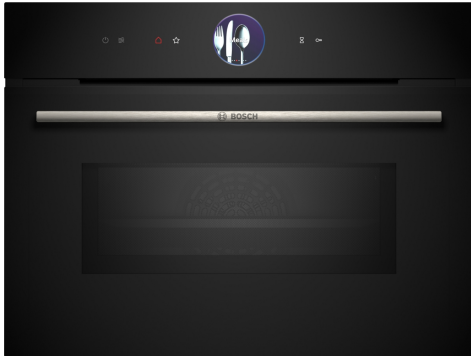

Serie 8, Horno compacto con microondas, 60 x 45 cm, Negro CMG7761B1

Horno compacto con microondas: posibilidad de uso solo como horno, solo como microondas, o bien, la cocción combinada horno y microondas, para cocinar en la mitad de tiempo. Home Connect para el control a través de dispositivos móviles.

Datos técnicos

Función adicional:Horno microondas
 Tipo de control:Electrónica
 Dimensiones (Alt x Ancho x Fondo):455x594x548 mm
 Dimensiones cavidad (alto, ancho, fondo): ... 237.0 x 480 x 392.0 mm
 Longitud del cable de alimentación eléctrica: 150 cm
 Peso neto: 34.9 kg
 Peso bruto:38.1 kg
 Código EAN: 4242005326020
 Máxima potencia¹:900 W
 Potencia:3600 W
 Intensidad corriente eléctrica: 16 A
 Tensión: 220-240 V
 Frecuencia: 60; 50 Hz
 Tipo de enchufe: Schuko a tierra
 Accesorios incluidos: . 1 x Parrilla profesional, 1 x Bandeja universal, 1 x Bandeja de cocción Air Fry