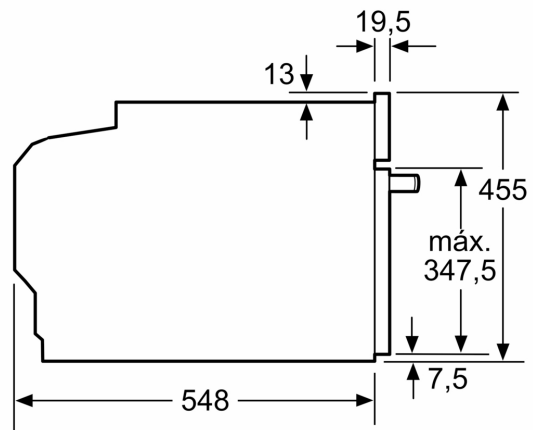

Información técnica

- Longitud del cable de conexión: 150 cm
- Tensión nominal: 220 - 240 V
- Potencia total a red eléctrica: 3.6 kw

Medidas

- Propuesta de temperatura para cada función
- Indicación de temperatura interior del horno en cada momento
- Control precalentamiento
- Dimensiones del aparato (alto x ancho x fondo): 455 mm x 594 mm x 548 mm
- Dimensiones de encastre (alto x ancho x fondo): 450 mm-455 mm x 560 mm-568 mm x 550 mm
- Consultar y respetar las dimensiones de encastre facilitadas en el

Serie 8, Horno compacto con microondas, 60 x 45 cm, Negro CMG7761B1

Dimensiones en mm

- A: 19,5 mm
- B: Espacio para la conexión del aparato 320 x 115 mm
- C: Ventilación del zócalo $\geq 200 \text{ cm}^2$

Instalar dos aparatos uno encima de otro

Circulación de aire

A: Entrada de aire $\geq 200 \text{ cm}^2$

Dimensiones en mm

Dimensiones en mm

Montaje con una placa.

Dimensiones en mm

Si se instala el aparato compacto debajo de una placa, se debe respetar el siguiente grosor de encimera (incl., dado el caso, la estructura de soporte).

Tipo de placa	Mín. grosor de la encimera	
	saliente	a nivel
Placa de inducción	42 mm	43 mm
Placa de inducción de superficie completa	52 mm	53 mm
Cocina de gas	32 mm	43 mm
Cocina eléctrica	32 mm	35 mm