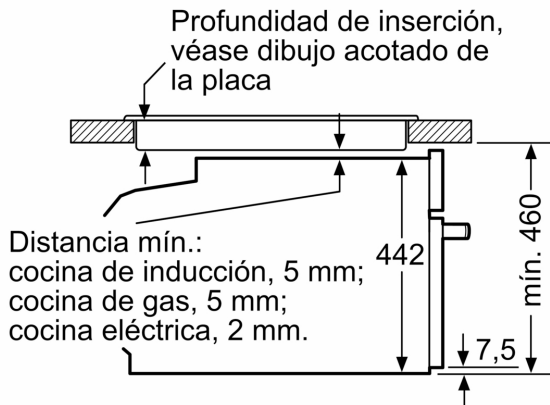

Información técnica

- Longitud del cable de conexión: 150 cm
- Tensión nominal: 220 - 240 V
- Potencia total a red eléctrica: 3.6 kw

Medidas

- Propuesta de temperatura para cada función
- Indicación de temperatura interior del horno en cada momento
- Control precalentamiento
- Dimensiones del aparato (alto x ancho x fondo): 455 mm x 594 mm x 548 mm
- Dimensiones de encastre (alto x ancho x fondo): 450 mm-455 mm x 560 mm-568 mm x 550 mm
- Consultar y respetar las dimensiones de encastre facilitadas en el

Serie 8, Horno compacto con microondas, 60 x 45 cm, Negro CMG7761B1

Dimensiones en mm

- A: 19,5 mm
- B: Espacio para la conexión del aparato 320 x 115 mm
- C: Ventilación del zócalo $\geq 200 \text{ cm}^2$

Instalar dos aparatos uno encima de otro

Circulación de aire

A: Entrada de aire $\geq 200 \text{ cm}^2$

Dimensiones en mm

Dimensiones en mm

Montaje con una placa.

Dimensiones en mm

Si se instala el aparato compacto debajo de una placa, se debe respetar el siguiente grosor de encimera (incl., dado el caso, la estructura de soporte).

Tipo de placa	Mín. grosor de la encimera	
	saliente	a nivel
Placa de inducción	42 mm	43 mm
Placa de inducción de superficie completa	52 mm	53 mm
Cocina de gas	32 mm	43 mm
Cocina eléctrica	32 mm	35 mm