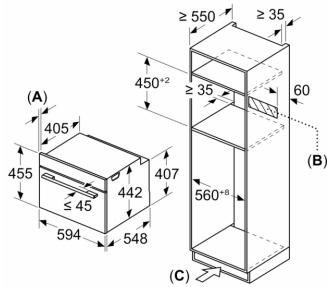

Información técnica

- Longitud del cable de conexión: 150 cm
- Tensión nominal: 220 - 240 V
- Potencia total a red eléctrica: 3.6 kw

Medidas

- Propuesta de temperatura para cada función
- Indicación de temperatura interior del horno en cada momento
- Control precalentamiento
- Dimensiones del aparato (alto x ancho x fondo): 455 mm x 594 mm x 548 mm
- Dimensiones de encastre (alto x ancho x fondo): 450 mm-455 mm x 560 mm-568 mm x 550 mm
- Consultar y respetar las dimensiones de encastre facilitadas en el

Serie 8, Horno compacto con microondas, 60 x 45 cm, Negro CMG7761B1

Dimensiones en mm

- A: 19,5 mm
- B: Espacio para la conexión del aparato 320 x 115 mm
- C: Ventilación del zócalo $\geq 200 \text{ cm}^2$