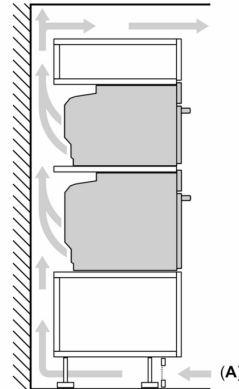

Información técnica

- Longitud del cable de conexión: 150 cm
- Tensión nominal: 220 - 240 V
- Potencia total a red eléctrica: 3.6 kw

Medidas

- Propuesta de temperatura para cada función
- Indicación de temperatura interior del horno en cada momento
- Control precalentamiento
- Dimensiones del aparato (alto x ancho x fondo): 455 mm x 594 mm x 548 mm
- Dimensiones de encastre (alto x ancho x fondo): 450 mm-455 mm x 560 mm-568 mm x 550 mm
- Consultar y respetar las dimensiones de encastre facilitadas en el

Serie 8, Horno compacto con microondas, 60 x 45 cm, Negro CMG7761B1

Dimensiones en mm

- A: 19,5 mm
- B: Espacio para la conexión del aparato 320 x 115 mm
- C: Ventilación del zócalo $\geq 200 \text{ cm}^2$

Instalar dos aparatos uno encima de otro

Circulación de aire

A: Entrada de aire $\geq 200 \text{ cm}^2$

Dimensiones en mm

Dimensiones en mm

Montaje con una placa.

Dimensiones en mm

Si se instala el aparato compacto debajo de una placa, se debe respetar el siguiente grosor de encimera (incl., dado el caso, la estructura de soporte).