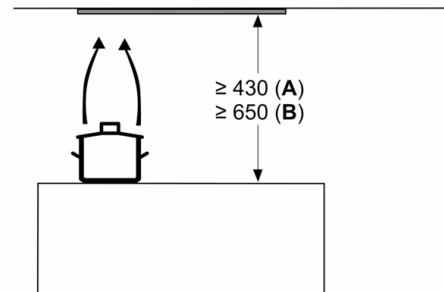

#### Kavandamine ja paigaldamine

- Mõõtmed (K x L x S): 340 x 597 x 298 mm
- Mõõtmed integreerituna (K x L x S): 340 x 560 x 300 mm
- Toru läbimõõt: 150 mm (kaasas  $\varnothing$  120 mm)
- Ühesuunalise klapiga
- Elektrijuhtme pikkus: 1.3 m
- sisestage siia tekst

**Seeria 6, Seinale paigaldatav integreeritav  
õhupuhasti, 60 cm, selge klaas musta  
trükiga, Must  
DBB67AM60**

mõõdud (mm)  
Eestvaade

mõõdud (mm)  
Näide paigaldamise kohta

A: Ilma hingedeta piirkond

mõõdud (mm)

A: Kaabli läbiviik

mõõdud (mm)

pliidiresti ülaservast  
A: Elektriline min 430  
B: Gaas min 650

mõõdud (mm)  
külgvaade