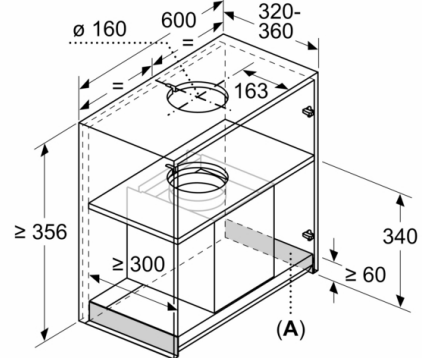

#### Kavandamine ja paigaldamine

- Mõõtmed (K x L x S): 340 x 597 x 298 mm
- Mõõtmed integreerituna (K x L x S): 340 x 560 x 300 mm
- Toru läbimõõt: 150 mm (kaasas  $\varnothing$  120 mm)
- Ühesuunalise klapiga
- Elektrijuhtme pikkus: 1.3 m
- sisestage siia tekst

**Seeria 6, Seinale paigaldatav integreeritav  
õhupuhasti, 60 cm, selge klaas musta  
trükiga, Must  
DBB67AM60**

mõõdud (mm)  
Eestvaade

mõõdud (mm)  
Näide paigaldamise kohta

A: Ilma hingedeta piirkond

mõõdud (mm)

A: Kaabli läbiviik

mõõdud (mm)

pliidiresti ülaservast  
A: Elektriline min 430  
B: Gaas min 650

mõõdud (mm)  
külgvaade