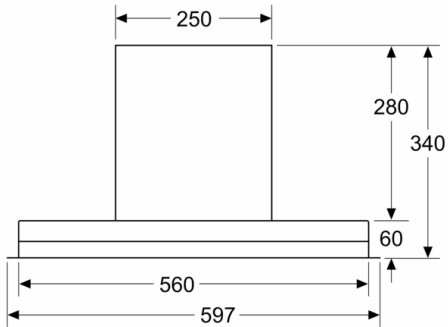

**Seeria 6, Seinale paigaldatav integreeritav
õhupuhasti, 60 cm, selge klaas musta
trükiga, Must
DBB67AM60**

mõõdud (mm)
Eestvaade