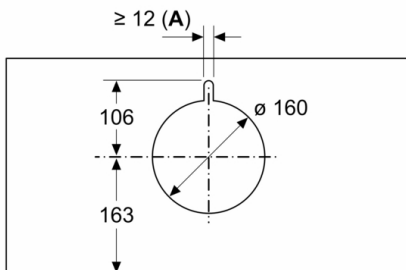

#### Kavandamine ja paigaldamine

- Mõõtmed (K x L x S): 340 x 597 x 298 mm
- Mõõtmed integreerituna (K x L x S): 340 x 560 x 300 mm
- Toru läbimõõt: 150 mm (kaasas  $\varnothing$  120 mm)
- Ühesuunalise klapiga
- Elektrijuhtme pikkus: 1.3 m
- sisestage siia tekst

**Seeria 6, Seinale paigaldatav integreeritav  
õhupuhasti, 60 cm, selge klaas musta  
trükiga, Must  
DBB67AM60**

mõõdud (mm)  
Eestvaade

mõõdud (mm)  
Näide paigaldamise kohta

A: Ilma hingedeta piirkond

mõõdud (mm)

A: Kaabli läbiviik

mõõdud (mm)

pliidiresti ülaservast  
A: Elektriline min 430  
B: Gaas min 650

mõõdud (mm)  
külgvaade