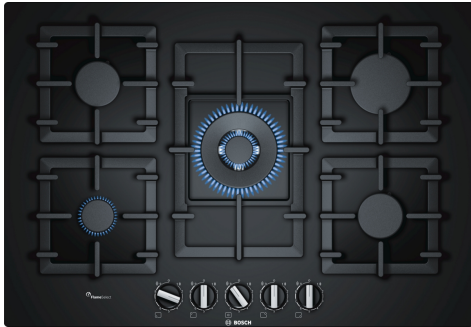

Serie 6, Placa de gas, 75 cm, Vidrio templado, Negro PPQ7A6B90

La encimera a gas de vidrio templado con FlameSelect: Consigue resultados de cocción perfectos gracias a sus nueve niveles de flama definidos con precisión.

Familia de Producto: Placa de gas con mandos
 Tipo de construcción: Integrable
 Entrada energética: Gas
 Número de posiciones que se pueden usar al mismo tiempo: 5
 Tipo de dispositivos de regulación: mandos en forma de espada
 Medidas del nicho de encastrado:45 x 560-562 x 480-492 mm
 Anchura:752 mm
 Dimensiones aparato (alto, ancho, fondo): 45x752x520 mm
 Medidas del producto embalado:145x793x597 mm
 Peso neto: 19.0 kg
 Peso bruto:20.5 kg
 Indicador de calor residual:sin
 Ubicación del panel de mandos: Frontal de la vitrocerámica
 Material de la superficie básica: Vidrio templado
 Color de superficie superior: Negro
 Color del marco:Negro
 Longitud del cable de alimentación eléctrica: 100 cm
 Knob Material: Plástico
 Sealed Burners: No
 Potencia del elemento calentador: 1000 W
 Potencia del tercer elemento calentador: 1750.00 W
 Potencia del quinto elemento calentador: 3000 W
 Potencia:1 W
 Potencia de conexión de gas:11500 W
 Intensidad corriente eléctrica: 3 A
 Tensión: 220-240 V
 Frecuencia: 60; 50 Hz
 Entrada energética: Gas
 Tipo de gas:Gas natural H/E/(L) 20 (25) mb
 Tipo de gas alternativo:Gas licua. G30,31 28-30/37mbar
 Tipo de clavija:sin enchufe
 Appliance Dimensions (h x w x d) (in): x x
 Dimensions of the packed product: 5.70 x 23.50 x 31.22
 Net weight:42.000 lbs
 Gross weight: 45.000 lbs
 Número de posiciones que se pueden usar al mismo tiempo: 5
 Longitud del cable de alimentación eléctrica: 100 cm
 Medidas del nicho de encastrado:45 x 560-562 x 480-492 mm
 Dimensiones aparato (alto, ancho, fondo): 45x752x520 mm
 Medidas del producto embalado:145x793x597 mm
 Peso neto: 19.0 kg
 Peso bruto:20.5 kg