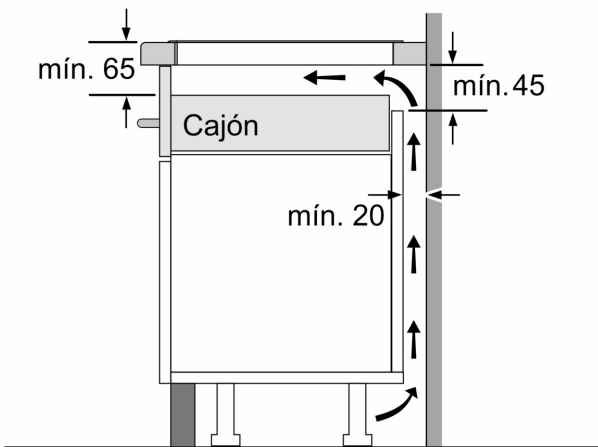

### Datos técnicos

Familia de Producto: .....Placa independiente vitrocerámica  
 Tipo de construcción: ..... Integrable  
 Fuente energética: ..... Eléctrica  
 Número de posiciones que se pueden usar al mismo tiempo: ..... 5  
 Dimensiones de instalación necesarias (H x W x D): ...51 x 750-780 x 490-500 mm  
 Anchura: .....816 mm  
 Dimensiones (Alt x Ancho x Fondo): ..... 51x816x527 mm  
 Medidas del producto embalado: .....126 x 953 x 603 mm  
 Peso neto: ..... 18.6 kg  
 Peso bruto: .....20.0 kg  
 Indicador de calor residual: ..... Separado  
 Ubicación del panel de mandos: ..... Frontal de placa de cocina  
 Material de la superficie: ..... Cristal vitrocerámico  
 Color superficie superior: ..... Negro, Aluminio gratado  
 Longitud del cable de alimentación eléctrica: ..... 110.0 cm  
 Código EAN: ..... 4242002944289  
 Tensión: ..... 220-240 V  
 Frecuencia: ..... 60; 50 Hz

#### Medidas e instalación

- Dimensiones del aparato (alto x ancho x profundo mm): 51 x 816 x 527
- Dimensiones de encastre (ancho x fondo x alto mm.): 750 x 490 x 51
- Encimera de espesor mínimo: 16 mm
- Potencia nominal: 7.4 kw
- Potencia total de la placa limitable por el usuario.
- Cable de conexión: 1.1 m, Cable incluido

**Serie 8, Placa inducción, 80 cm, con perfiles PXV875DV1E**

① Rendija de ventilación necesaria

Dimensiones en mm

Dimensiones en mm

- A:** Distancia mínima desde el corte de la placa hasta la pared.
- B:** Profundidad de inserción
- C:** Debe haber un espacio libre de 30 mm entre la superficie de la encimera y la parte superior delantera del horno. Consultar el espacio necesario para el horno.