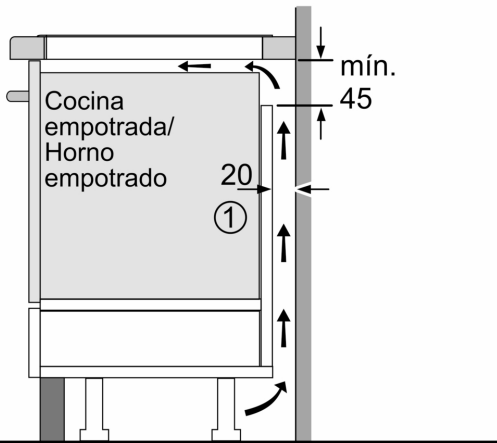

#### Seguridad

- Indicador de calor residual en 2 niveles (H/h)

- Bloqueo de seguridad para niños automático o manual
- Función Clean: bloqueo temporal del control
- Desconexión automática de seguridad de la placa Detección de recipiente Potencia total de la placa limitable por el usuario Bloqueo de seguridad para niños automático o manual
- Botón de encendido/apagado
- Desconexión automática de seguridad de la placa
- Función Mi Consumo: muestra la energía consumida de la última cocción.

#### Medidas e instalación

- Dimensiones del aparato (alto x ancho x profundo mm): 51 x 816 x 527
- Dimensiones de encastre (ancho x fondo x alto mm.): 750 x 490 x 51
- Encimera de espesor mínimo: 16 mm
- Potencia nominal: 7.4 kw
- Potencia total de la placa limitable por el usuario.
- Cable de conexión: 1.1 m, Cable incluido

**Serie 8, Placa inducción, 80 cm, con perfiles PXV875DV1E**

① Rendija de ventilación necesaria

Dimensiones en mm

Dimensiones en mm

- A:** Distancia mínima desde el corte de la placa hasta la pared.
- B:** Profundidad de inserción
- C:** Debe haber un espacio libre de 30 mm entre la superficie de la encimera y la parte superior delantera del horno. Consultar el espacio necesario para el horno.