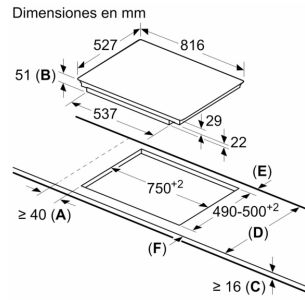

#### Medidas e instalación

- Dimensiones del aparato (alto x ancho x profundo mm): 51 x 816 x 527
- Dimensiones de encastre (ancho x fondo x alto mm.): 750 x 490 x 51
- Encimera de espesor mínimo: 16 mm
- Potencia nominal: 7.4 kw
- Potencia total de la placa limitable por el usuario.
- Cable de conexión: 1.1 m, Cable incluido

**Serie 8, Placa inducción, 80 cm, con perfiles PXV875DV1E**

① Rendija de ventilación necesaria

Dimensiones en mm

Dimensiones en mm

- A:** Distancia mínima desde el corte de la placa hasta la pared.
- B:** Profundidad de inserción
- C:** Debe haber un espacio libre de 30 mm entre la superficie de la encimera y la parte superior delantera del horno. Consultar el espacio necesario para el horno.

La encimera en la que se instale la placa debe resistir cargas de aprox. 80 kg; se pueden usar subestructuras adecuadas en caso necesario.

D	E	F
585-600	50	≥ 35
> 600	≥ 50	≥ 50

Dimensiones en mm