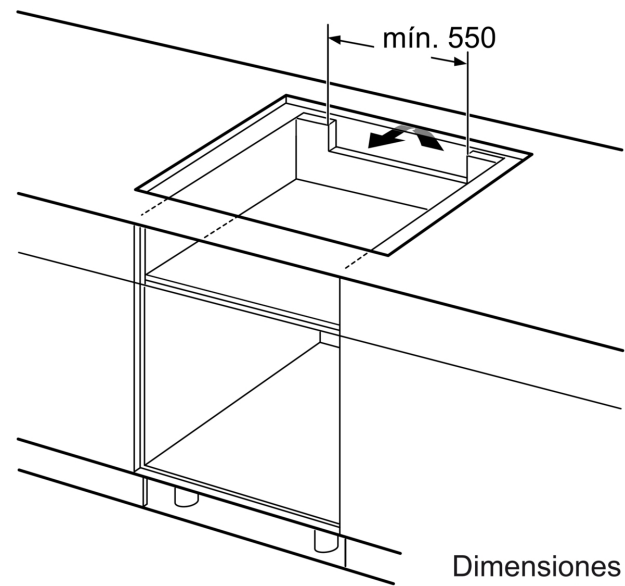

Dimensiones en mm