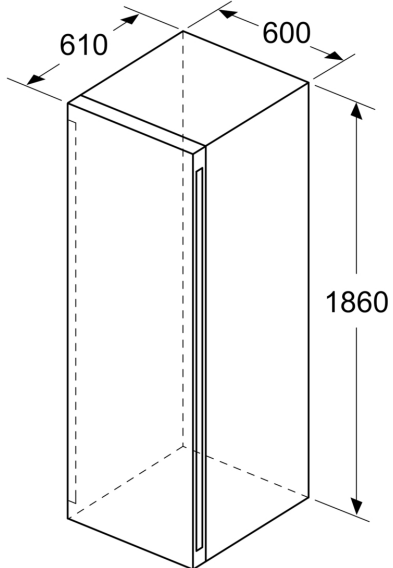

Dimensiones

- Dimensiones (alto x ancho x fondo): 186 cm x 60 cm x 61.0 cm

Opciones específicas para el país

- Basado en los resultados de la prueba estándar de 24 horas. El consumo real depende del uso/posición del aparato.
- Este aparato está destinado a utilizarse exclusivamente para el almacenamiento de vino

Accesorios

**Serie 6, Vinoteca libre instalación,
186 x 60 cm
KWK36ABGA**

dimensiones en mm

dimensiones en mm