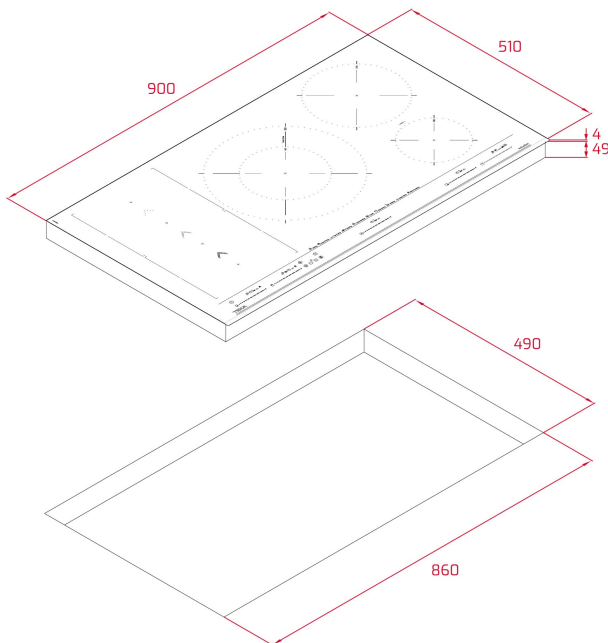

IBF 95 Infinity G1

Placa de inducción Infinity G1. Edición especial diseñada por Italdesign Giugiaro

Flex

Easy installation

Seguridad por Termopar integrada

MultiSlider

Función Power

Función Power Plus

Super Zone

**REFERENCIA**

REF: 112500061

EAN: 8434778030402

CARACTERÍSTICAS

Edición especial Infinity G1

Diseñado en Italia por Italdesign Giugiaro

Placa de inducción Flex

5 zonas de cocinado

2 zonas Flex Ø 228 X 200 mm

1 zona doble Ø 320/180 mm

1 zona Ø 215 mm

1 zona Ø 150 mm

Superficie de cristal cerámico

Desconexión automática

Temporizador

Bloqueo de seguridad para niños

Indicador residual de calor

Administración de potencia

Kit de fácil instalación

Potencia máxima nominal: 10800 W

DIMENSIONES**Altura del producto (mm):** 53**Anchura del producto (mm):** 900**Profundidad del producto (mm):** 510**Longitud del producto (mm):****Peso del producto (Kg):** 15,18**ESPECIFICACIONES TÉCNICAS**