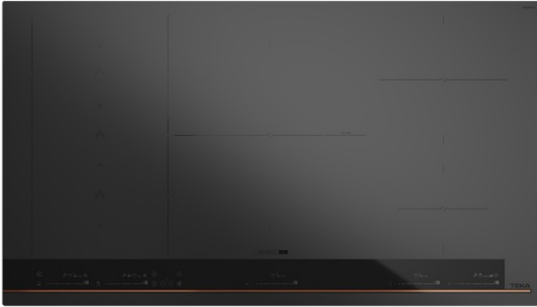

IBF 95 Infinity G1

Placa de inducción Infinity G1. Edición especial diseñada por Italdesign Giugiaro

Flex

Easy installation

Seguridad por Termopar integrada

MultiSlider

Función Power

Función Power Plus

5 zonas de cocinado

2 zonas Flex Ø 228 X 200 mm

1 zona doble Ø 320/180 mm

1 zona Ø 215 mm

1 zona Ø 150 mm

Superficie de cristal cerámico

Desconexión automática

Temporizador